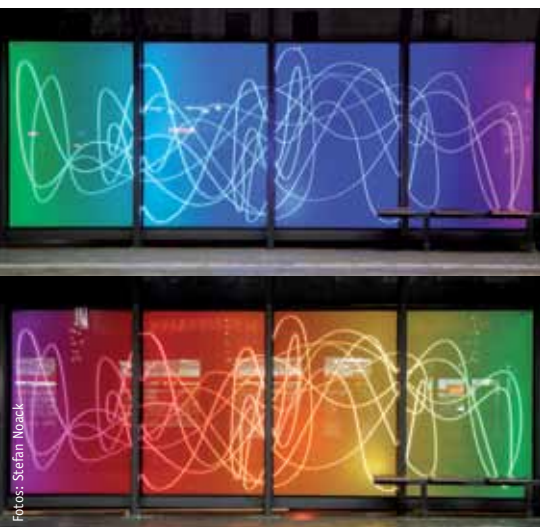

# Atmosphärische Tiefenwirkung und Farbbrillanz

Atmospheric depth effect and brilliant colours

OKACOLOR LED Haltestelle, Augsburg in Kooperation mit axis Nürnberg | Künstlerin: Rita Kriege

OKACOLOR LEDs at the tram stop, Augsburg in cooperation with axis Nürnberg | Artist: Rita Kriege

OKALUX Verglasungen mit integrierten LED schaffen faszinierende Lichtakzente. Die Gestaltungsmöglichkeiten für Architekten und Interior-Designer sind fast unbegrenzt. In nahezu allen Farben lassen sich unterschiedliche Stimmungen effektiv umsetzen. Das Licht kann gleichmäßig über die gesamte Glasfläche gestreut werden, aber auch in grafischen Elementen zur Geltung kommen. LED sind vielfältig einsetzbar: unter anderem in Raumteilern, Trennwänden, als Beschilderung, Werbefläche oder unmittelbar als Beleuchtungselement. Ein zusätzlicher Vorteil – LED überzeugen auch durch ihren geringen Stromverbrauch und ihre lange Lebensdauer.

OKALUX glazing with integrated LEDs creates fascinating light effects. The available configurations leave unlimited options for architects and interior designers. Almost any colour is available and different moods can be effectively realized. The light can be evenly dispersed across the entire face of the window or accentuated with graphic elements. LEDs can be applied in many ways: amongst other things, with partitions, dividing walls, signage, advertising space or as illuminating element. An additional advantage: LEDs distinguish themselves through a minimum of electrical power consumption and a long service life.

In combination with different OKALUX products, e.g., capillary slabs or a brilliantly coloured OKACOLOR digital print, an unlimited number of variations is available. The result is a remarkable scope of colour temperature, structure or decor.